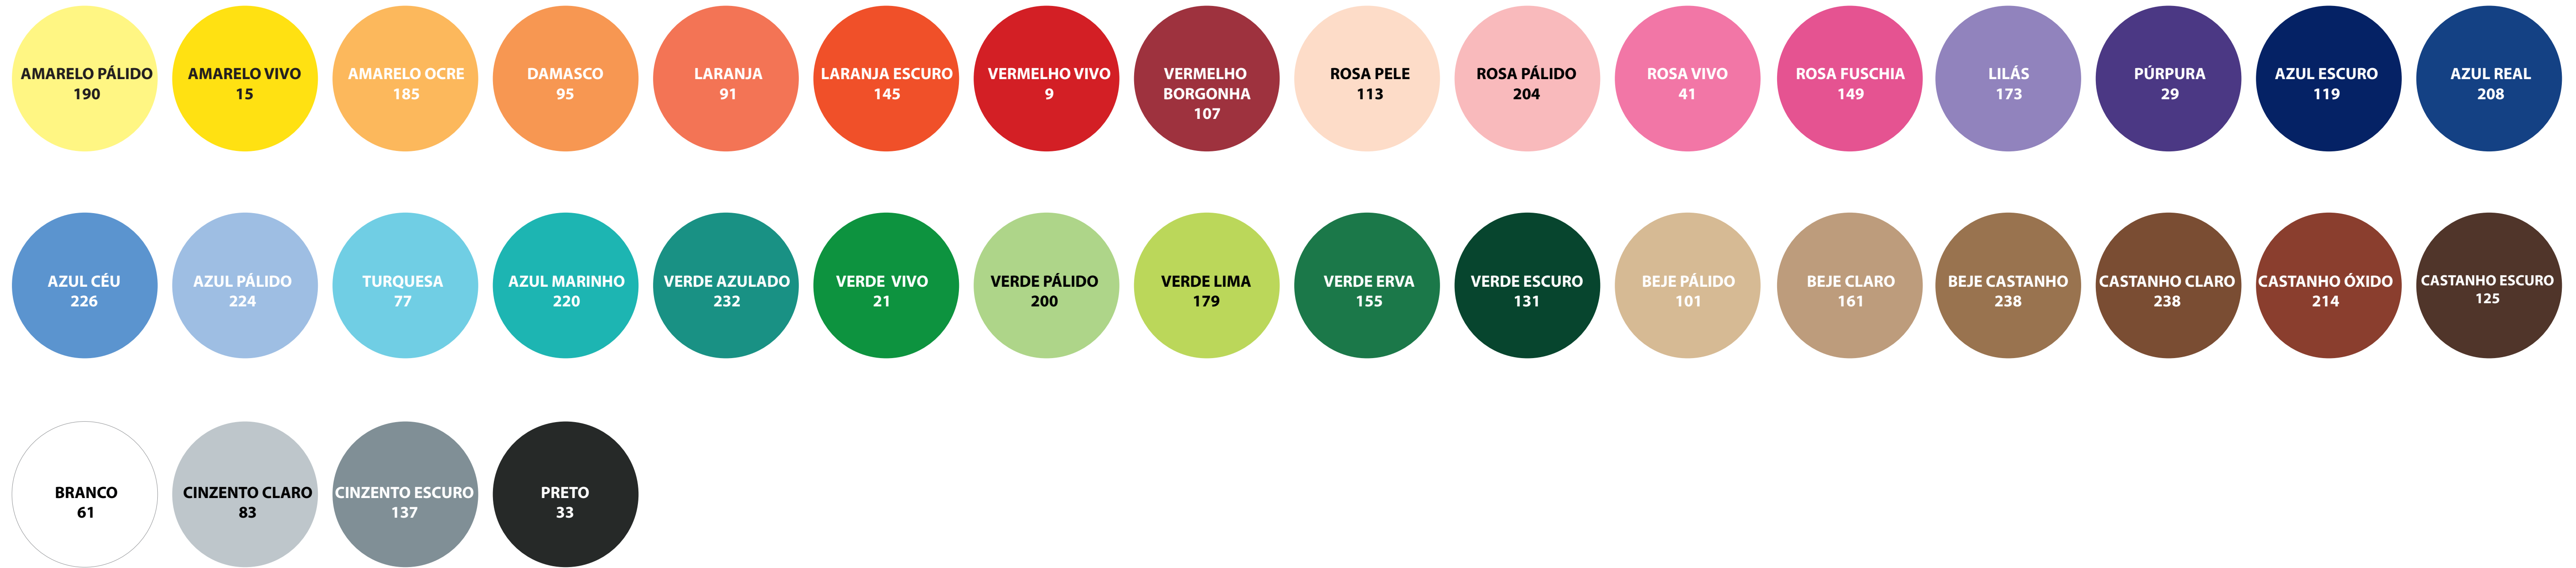

snazaroo™

FACE PAINT COLOURS

CLÁSSICAS

BRILHANTES (CORES COM BRILHOS)

METÁLICAS